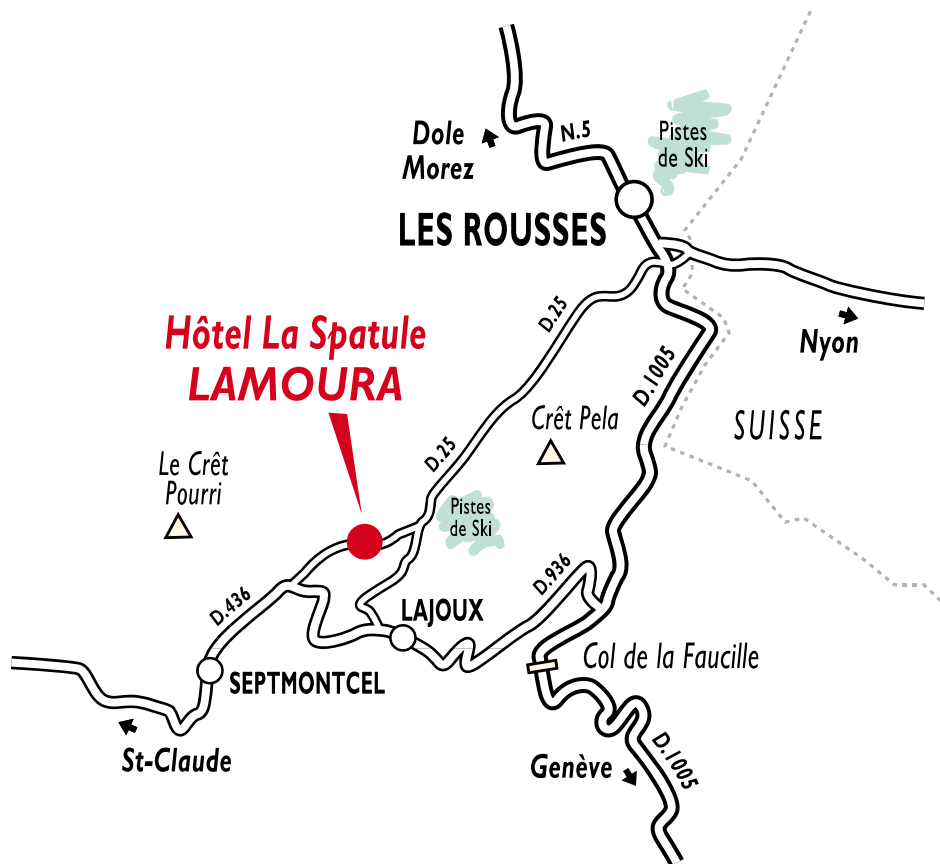

Hôtel*** La Spatule - Restaurant

612, Grande Rue - 39310 Lamoura - Les Rousses - Haut-Jura
Tél. 03 84 41 20 23 - Fax 03 84 41 24 16 - spatule@hotellaspatule.com

Coordonnées GPS :

Longitude : 05°58"06' Est

Latitude : 46°23"34' Nord