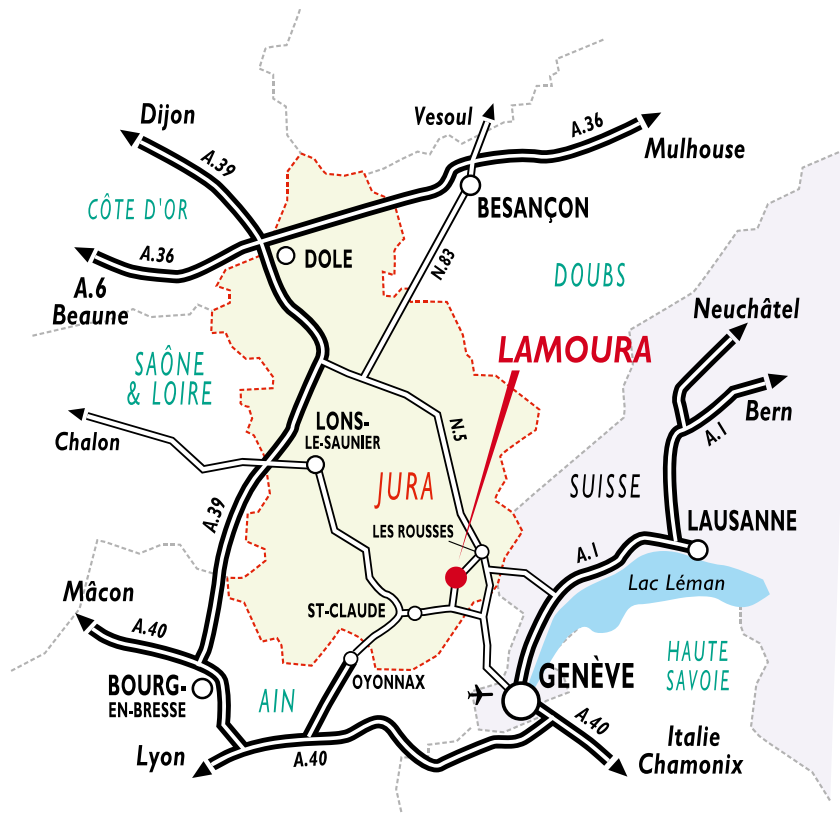

Hôtel*** La Spatule - Restaurant

612, Grande Rue - 39310 Lamoura - Les Rousses - Haut-Jura
Tél. 03 84 41 20 23 - Fax 03 84 41 24 16 - spatule@hotellaspatule.com

Coordonnées GPS :

Longitude : 05°58"06' Est

Latitude : 46°23"34' Nord